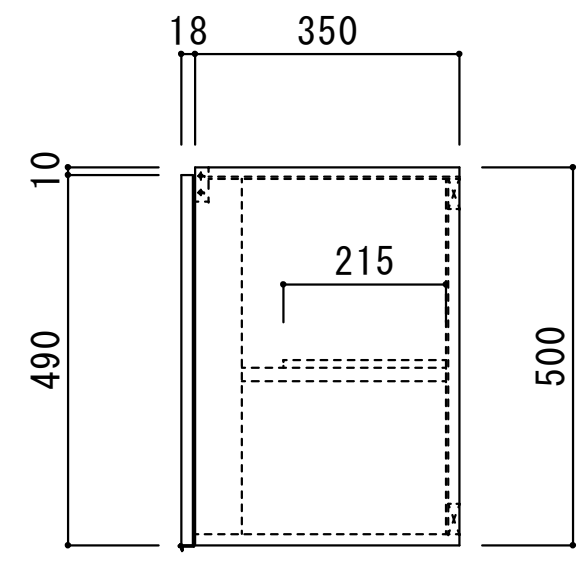

吊戸棚 日の出Ⅱ HSⅡ-W1200	
天板	無塗装合板
扉	化粧パネチ15mm小口テフ貼
側板	化粧パネチ15mm 小口テフ貼
裏板	無塗装合板
底板	化粧パネチ15mm 小口テフ貼
取手	吊戸用手掛け(濃茶色)
棚板	ワゴン合板
その他	スライド蝶番

備考	図番	縮尺	日付	作成	10/06/30	工事名	品名	吊戸棚 日の出 HSⅡ-W1200	 システムキッチン・流し台・ホームタンク <b>サンライズ産商</b> 株式会社
	HSⅡ-W1200	1/10		変更	①11/05/16				
	(HS4号)			変更					