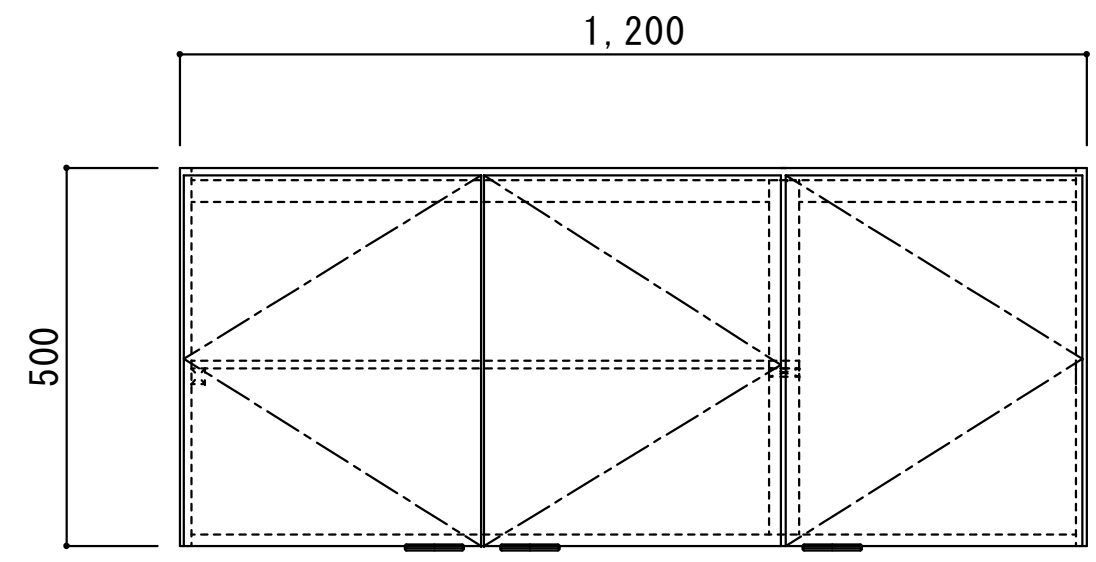

吊戸棚 日の出Ⅱ HSⅡ-W1200	
天板	無塗装合板
扉	化粧パネチ15mm小口テフ貼
側板	化粧パネチ15mm 小口テフ貼
裏板	無塗装合板
底板	化粧パネチ15mm 小口テフ貼
取手	吊戸用手掛け(濃茶色)
棚板	ワゴン合板
その他	スライド蝶番

備考	図番	縮尺	日付	作成	10/06/30	工事名	品名	吊戸棚 日の出 HSⅡ-W1200	 システムキッチン・流し台・ホームタンク <b>サンライズ産商</b> 株式会社
	HSⅡ-W1200	1/10		変更	①11/05/16				
	(HS4号)			変更					