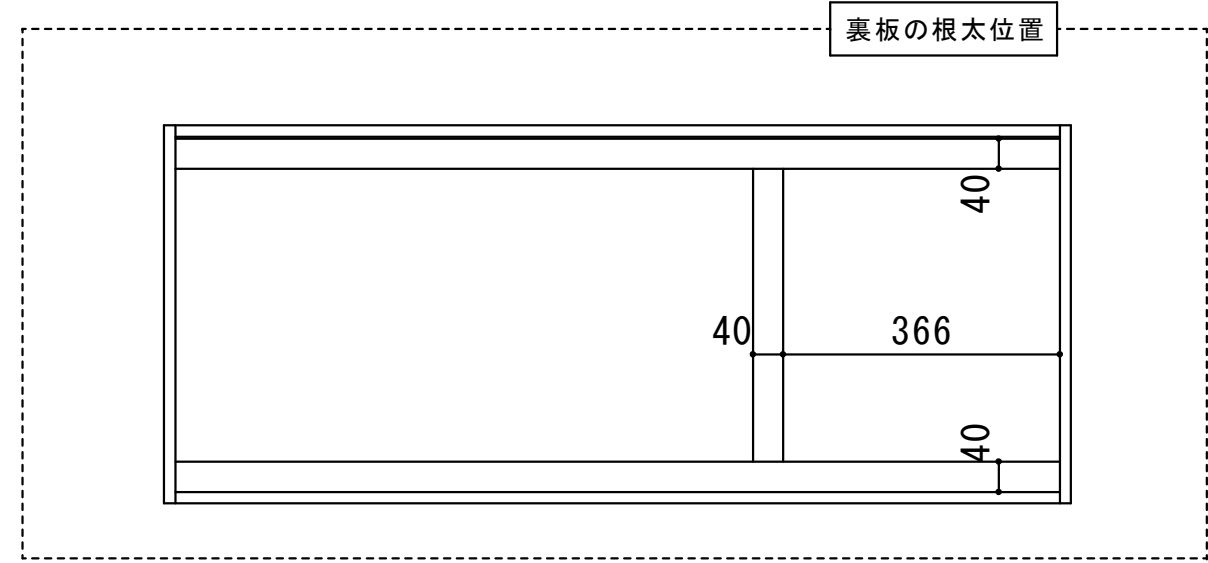

吊戸棚 日の出Ⅱ HSⅡ-W1200	
天板	無塗装合板
扉	化粧パネチ15mm小口テフ貼
側板	化粧パネチ15mm 小口テフ貼
裏板	無塗装合板
底板	化粧パネチ15mm 小口テフ貼
取手	吊戸用手掛け(濃茶色)
棚板	ワゴン合板
その他	スライド蝶番

備考	図番	縮尺	日付	作成	10/06/30	工事名	品名	吊戸棚 日の出 HSⅡ-W1200	 システムキッチン・流し台・ホームタンク <b>サンライズ産商</b> 株式会社
	HSⅡ-W1200	1/10		変更	①11/05/16				
	(HS4号)			変更					